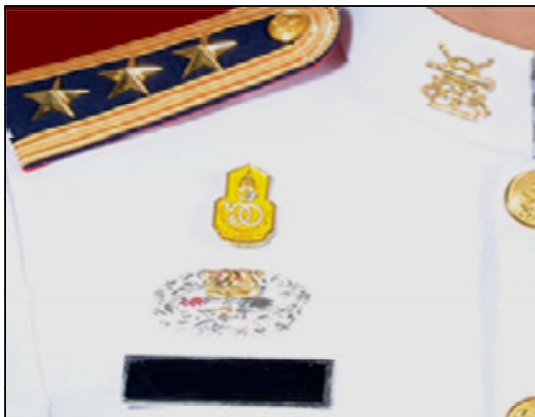

การติดเครื่องหมายพระปรมาภิไธยย่อ วปร.

และ เข็ม ๖๐ พรรษา ๙๐๔

ของ นรอ. และ นรอป.

การติดเครื่องหมายพระตราอักษรหน่วย (ภปร., สก., สว., รร๖)

และ เข็ม ๖๐ พรรษา ๙๐๔

ของ นรอ. และ นรอป.

การติดเข็ม ๖๐ พรรษา ๙๐๔  
ของ ข้าราชการทหารที่ได้รับพระราชทาน

การประดับครุฑ

ของ นรอป. ACTIVE

ทบ.

ใช้ครุฑสีทอง  
ประดับที่คอเสื้อด้านซ้าย  
แทนเครื่องหมาย "นก"

ทร.

ใช้ครุฑสีเงิน  
ประดับที่อินทราธนูด้านซ้าย  
แทนเครื่องหมาย "สมอ"

ทอ.

ใช้ครุฑสีทอง  
ประดับที่คอเสื้อด้านซ้าย  
แทนเครื่องหมายนอกราชการ